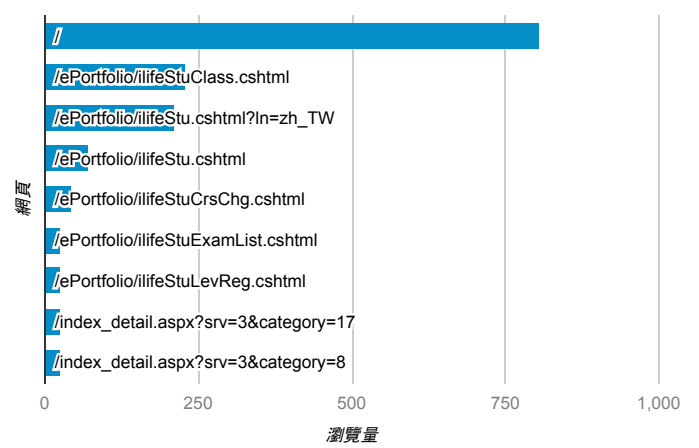

報表03\_內容

2019年8月26日 - 2019年9月1日

所有使用者  
100.00% 個工作階段

網頁載入平均需時 (秒)

瀏覽量 (依網頁分組)

網頁載入平均需時 (秒)和瀏覽量 (依 網頁 分組)

網頁	平均網頁載入時間 (秒)	瀏覽量
/index_detail.aspx?srv=3&category=9&pg=2	12.66	3
/	1.76	805
/index_detail_share.aspx?id=3AEAF06FF2EC6061	1.52	3
/ePortfolio/ilifeLibOverdue.cshtml	1.42	5
/ePortfolio/ilifeStu.cshtml?ln=zh_TW	1.38	212
/ePortfolio/ilifeLib.cshtml?ln=zh_TW	1.30	24
/ePortfolio/ilifeLibCheckout.cshtml	0.82	12
/ePortfolio/ilifeLibRequest.cshtml	0.70	7
/ePortfolio/ilifeLib.cshtml	0.67	13
/ePortfolio/ilifeStuClass.cshtml	0.19	230

造訪和新造訪率 (依 關鍵字 分組)

關鍵字	工作階段	新工作階段百分比
(not provided)	355	87.89%
(not set)	1	100.00%

網頁載入平均需時 (秒) (依瀏覽器分組)

瀏覽器	平均網頁載入時間 (秒)
Internet Explorer	2.49
Chrome	2.30
Safari	1.00