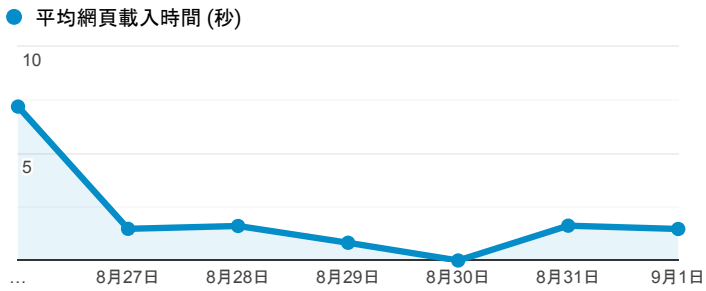

報表03\_內容

2019年8月26日 - 2019年9月1日

所有使用者  
100.00% 個工作階段

網頁載入平均需時 (秒)

瀏覽量 (依網頁分組)

網頁載入平均需時 (秒)和瀏覽量 (依 網頁 分組)

網頁	平均網頁載入時間 (秒)	瀏覽量
/index_detail.aspx?srv=3&category=9&pg=2	12.66	3
/	1.76	805
/index_detail_share.aspx?id=3AEAF06FF2EC6061	1.52	3
/ePortfolio/ilifeLibOverdue.cshtml	1.42	5
/ePortfolio/ilifeStu.cshtml?ln=zh_TW	1.38	212
/ePortfolio/ilifeLib.cshtml?ln=zh_TW	1.30	24
/ePortfolio/ilifeLibCheckout.cshtml	0.82	12
/ePortfolio/ilifeLibRequest.cshtml	0.70	7
/ePortfolio/ilifeLib.cshtml	0.67	13
/ePortfolio/ilifeStuClass.cshtml	0.19	230

造訪和新造訪率 (依 關鍵字 分組)

關鍵字	工作階段	新工作階段百分比
(not provided)	355	87.89%
(not set)	1	100.00%

網頁載入平均需時 (秒) (依瀏覽器分組)

瀏覽器	平均網頁載入時間 (秒)
Internet Explorer	2.49
Chrome	2.30
Safari	1.00